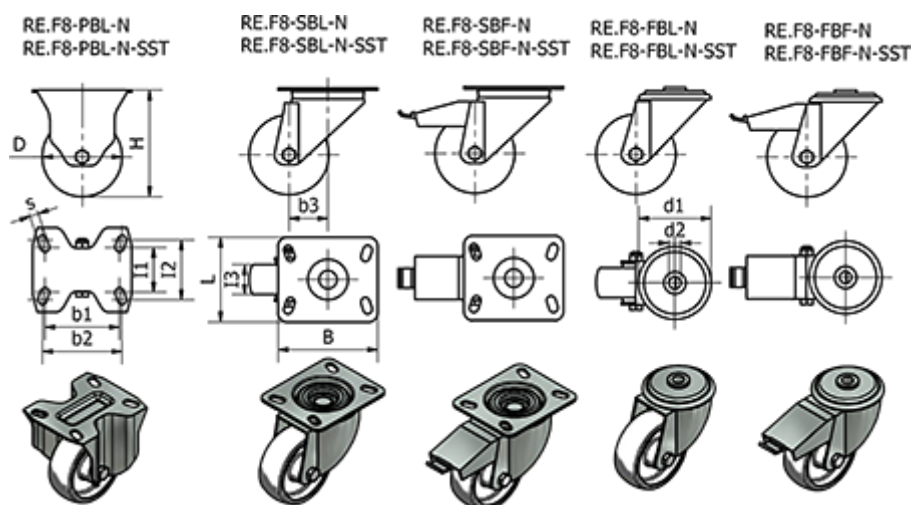

Varenummer: 2314450711

Beskrivelse: E+G kunststof hjul

RE.F8-125-SBL-N-SST - Drejeligt konsol u/bremse i Rustfast stål

## Mål

= -	Dynamisk belastning (N) = 2200	Rullemodstand (N) = 2000
B = 100	H = 156	s = 9
b1 = 75	l1 = 45	Type = RE.F8-125-SBL-N-SST
b2 = 80	l2 = 60	Vægt (g) = 780
b3 = 37	l3 = 40	
D = 125	Kode = 450711	
d1 =	L = 85	
d2 =	R =	